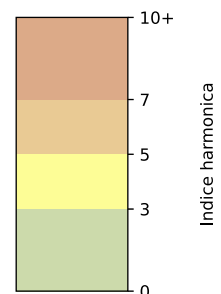

22h-00h	00h-02h	02h-04h	04h-06h	Total nuit (22h-06h)
Nuit du lundi 23/09/2024 au mardi 24/09/2024	6,9 62,8 dB(A)	6,4 58,8 dB(A)	5,6 55,3 dB(A)	6,6 60,8 dB(A)	6,4 60,2 dB(A)
Nuit du mardi 24/09/2024 au mercredi 25/09/2024	7,2 64,2 dB(A)	6,4 60,6 dB(A)	5,7 55,4 dB(A)	5,8 55,9 dB(A)	6,3 60,6 dB(A)
Nuit du mercredi 25/09/2024 au jeudi 26/09/2024	6,9 63,1 dB(A)	6,6 61,2 dB(A)	5,8 57,1 dB(A)	5,8 56,5 dB(A)	6,3 60,3 dB(A)
Nuit du jeudi 26/09/2024 au vendredi 27/09/2024	7,6 67,0 dB(A)	7,0 63,4 dB(A)	6,4 58,9 dB(A)	6,5 59,6 dB(A)	6,9 63,5 dB(A)
Nuit du vendredi 27/09/2024 au samedi 28/09/2024	7,9 68,9 dB(A)	7,4 66,2 dB(A)	6,8 61,0 dB(A)	6,4 58,6 dB(A)	7,1 65,4 dB(A)
Nuit du samedi 28/09/2024 au dimanche 29/09/2024	7,6 67,2 dB(A)	7,6 67,4 dB(A)	6,8 62,1 dB(A)	7,0 62,1 dB(A)	7,2 65,4 dB(A)
Nuit du dimanche 29/09/2024 au lundi 30/09/2024	6,8 60,7 dB(A)	6,2 58,8 dB(A)	5,6 55,2 dB(A)	5,8 56,1 dB(A)	6,1 58,3 dB(A)

Légende