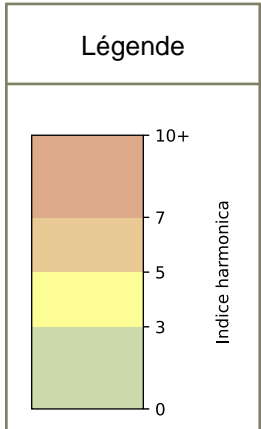

# Capteurs méduse ANVERS-MONTHOLON

2024 / sem. 39 (du 23/09 au 29/09)

**SYNTHÈSE DES SITES SUR LA SEMAINE**  
**Par Indice Harmonica nocturne [22h-06h] décroissant**

	Nuit du lundi 23/09/2024 au mardi 24/09/2024	Nuit du mardi 24/09/2024 au mercredi 25/09/2024	Nuit du mercredi 25/09/2024 au jeudi 26/09/2024	Nuit du jeudi 26/09/2024 au vendredi 27/09/2024	Nuit du vendredi 27/09/2024 au samedi 28/09/2024	Nuit du samedi 28/09/2024 au dimanche 29/09/2024	Nuit du dimanche 29/09/2024 au lundi 30/09/2024
<b>1</b>	TRUDAINE (6,4)	ENESCO (6,7)	ENESCO (7,1)	ENESCO (7,0)	ENESCO (7,6)	ENESCO (7,5)	ENESCO (7,0)
<b>2</b>	ENESCO (6,4)	TRUDAINE (6,3)	TRUDAINE (6,3)	TRUDAINE (6,9)	TRUDAINE (7,1)	TRUDAINE (7,2)	TRUDAINE (6,1)

	22h-00h	00h-02h	02h-04h	04h-06h	Total nuit (22h-06h)
Nuit du lundi 23/09/2024 au mardi 24/09/2024	6,9 62,8 dB(A)	6,4 58,8 dB(A)	5,6 55,3 dB(A)	6,6 60,8 dB(A)	6,4 60,2 dB(A)
Nuit du mardi 24/09/2024 au mercredi 25/09/2024	7,2 64,2 dB(A)	6,4 60,6 dB(A)	5,7 55,4 dB(A)	5,8 55,9 dB(A)	6,3 60,6 dB(A)
Nuit du mercredi 25/09/2024 au jeudi 26/09/2024	6,9 63,1 dB(A)	6,6 61,2 dB(A)	5,8 57,1 dB(A)	5,8 56,5 dB(A)	6,3 60,3 dB(A)
Nuit du jeudi 26/09/2024 au vendredi 27/09/2024	7,6 67,0 dB(A)	7,0 63,4 dB(A)	6,4 58,9 dB(A)	6,5 59,6 dB(A)	6,9 63,5 dB(A)
Nuit du vendredi 27/09/2024 au samedi 28/09/2024	7,9 68,9 dB(A)	7,4 66,2 dB(A)	6,8 61,0 dB(A)	6,4 58,6 dB(A)	7,1 65,4 dB(A)
Nuit du samedi 28/09/2024 au dimanche 29/09/2024	7,6 67,2 dB(A)	7,6 67,4 dB(A)	6,8 62,1 dB(A)	7,0 62,1 dB(A)	7,2 65,4 dB(A)
Nuit du dimanche 29/09/2024 au lundi 30/09/2024	6,8 60,7 dB(A)	6,2 58,8 dB(A)	5,6 55,2 dB(A)	5,8 56,1 dB(A)	6,1 58,3 dB(A)