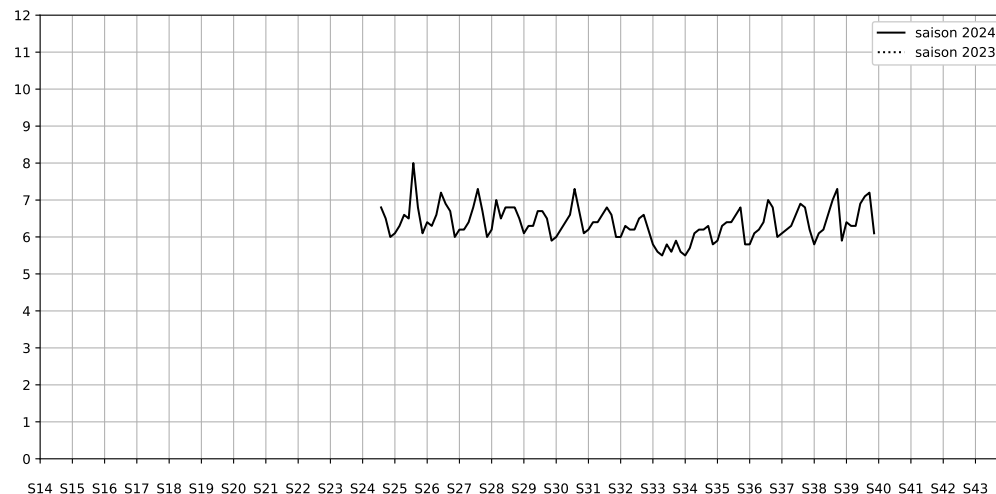

Légende

Indice Harmonica

Niveau sonore LAeq en dB(A)

26 avenue Trudaine - 75009 Paris

Indice Harmonica Nuit [22h-06h]  
Comparaison avec saison précédente à jour équivalent

	22h-00h	00h-02h	02h-04h	04h-06h	Total nuit (22h-06h)
Nuit du lundi 23/09/2024 au mardi 24/09/2024	7,0 62,7 dB(A)	6,6 59,8 dB(A)	5,8 56,6 dB(A)	6,4 59,7 dB(A)	6,4 60,2 dB(A)
Nuit du mardi 24/09/2024 au mercredi 25/09/2024	7,4 65,1 dB(A)	6,7 61,5 dB(A)	6,2 58,0 dB(A)	6,4 58,6 dB(A)	6,7 61,8 dB(A)
Nuit du mercredi 25/09/2024 au jeudi 26/09/2024	7,6 66,2 dB(A)	7,3 64,0 dB(A)	6,6 59,7 dB(A)	7,0 61,2 dB(A)	7,1 63,5 dB(A)
Nuit du jeudi 26/09/2024 au vendredi 27/09/2024	7,4 65,5 dB(A)	7,3 64,0 dB(A)	6,7 60,3 dB(A)	6,4 58,8 dB(A)	7,0 62,9 dB(A)
Nuit du vendredi 27/09/2024 au samedi 28/09/2024	8,1 69,1 dB(A)	7,6 66,9 dB(A)	7,7 65,2 dB(A)	6,8 60,6 dB(A)	7,6 66,4 dB(A)
Nuit du samedi 28/09/2024 au dimanche 29/09/2024	7,6 67,2 dB(A)	7,6 66,9 dB(A)	7,2 63,5 dB(A)	7,5 63,4 dB(A)	7,5 65,6 dB(A)
Nuit du dimanche 29/09/2024 au lundi 30/09/2024	9,0 76,5 dB(A)	6,9 60,7 dB(A)	5,9 56,5 dB(A)	6,3 57,8 dB(A)	7,0 70,7 dB(A)

Légende

Indice Harmonica

Niveau sonore LAeq en dB(A)

Place Georges Enesco - 75009 Paris

Indice Harmonica Nuit [22h-06h]  
Comparaison avec saison précédente à jour équivalent